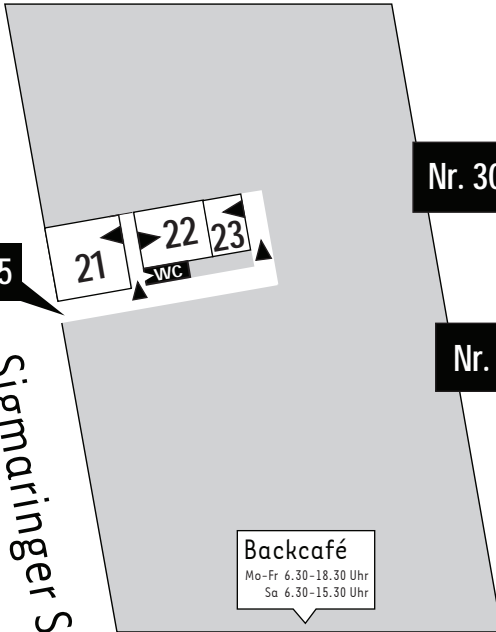

# DER BESTE WEG ZU GUTER SPRACHE

2. Etage

1. Etage

Gieselerstraße 30a  
10713 Berlin  
Tel. 030 - 873 03 73  
info@neueschule.de  
www.neueschule.de

**DIE NEUE  
SCHULE**

**SPRACHEN SPRECHEN**

Nr. 78/79

Besprechungsraum

Blissestraße

Brandenburgische Straße

Fehrbelliner Platz

Nr. 35

Nr. 30a

Büro

Backshop Relax  
Mo-Fr 6.30-18.00 Uhr  
Sa 8.00-14.00 Uhr

Nr. 30

Backcafé  
Mo-Fr 6.30-18.30 Uhr  
Sa 6.30-15.30 Uhr

Bäckerei Sonnenschein  
Mo-Fr 6.00-19.00 Sa 6.00-14.00 Uhr

Sigmaringer Straße

Wegenerstraße

Gieselerstraße

**Anmeldung**

bitte im Büro  
Gieselerstr. 30a